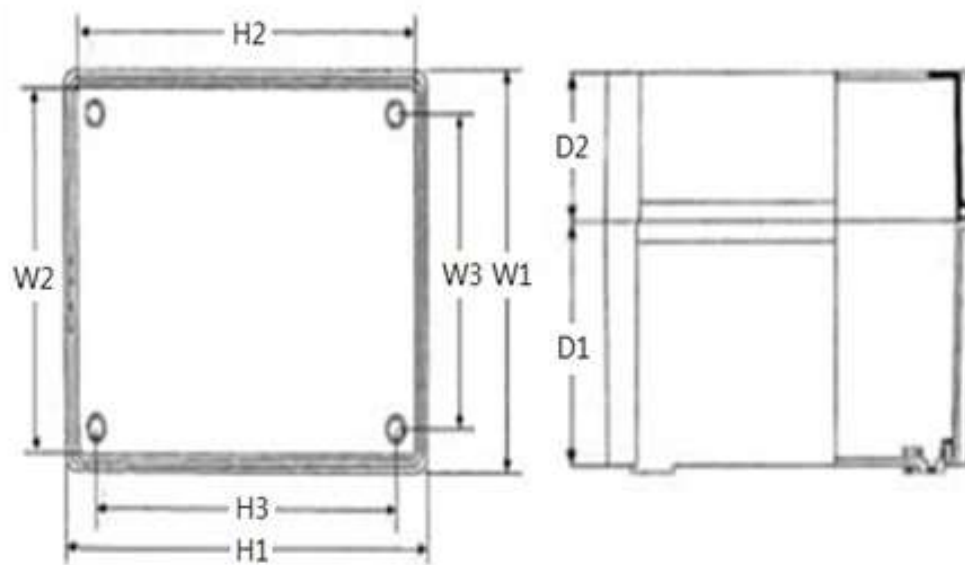

# ABS 防水控制盒 IP68 (CE)

側扣式型-固定底板

側扣式型-活動底板

品名	型號	型式	材質	等級	顏色	H1 (mm)	H2 (mm)	H3 (mm)	W1 (mm)	W2 (mm)	W3 (mm)	D1 (mm)	D2 (mm)
防水控制盒	HT-00A	側扣式型-固定底板	ABS	IP68	灰色	150	132	108	120	90	68	55	45
防水控制盒	HT-00B	側扣式型-固定底板	ABS	IP68	灰色	180	160	134	145	101	88	65	50
防水控制盒	HT-00C	側扣式型-活動底板	ABS	IP68	灰色	235	215	184	180	145	116	73	50
防水控制盒	HT-002	側扣式型-活動底板	ABS	IP68	灰色	250	228	197	210	178	147	126	30
防水控制盒	HT-003	側扣式型-活動底板	ABS	IP68	灰色	300	278	250	264	228	200	110	68